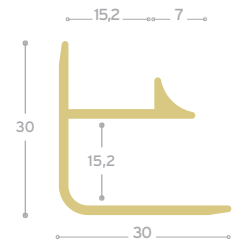

CBI EUROPE _ WOOD

details détails detalles particolari

CORNERS _ ANGLES _ ESQUINAS _ ANGOLI

PP1004 > Acoustik Plus internal corner _ angle interne _ esquina interna _ angolo interno

PP1005 > Sherwood - Sound Wood internal corner _ angle interne _ esquina interna _ angolo interno

- rockwool insulation
  laine de roche
  lana de roca
  lana di roccia
- panel
  panneau
  panel
  pannello

PP1004 > Acoustik Plus external corner _ angle externe _ esquina externa _ angolo esterno

PP1005 > Sherwood - Sound Wood external corner _ angle externe _ esquina externa _ angolo esterno

PP1005

CS/LE P1001 wooden corner _ angle en bois _ esquina de madera _ angolo in legno

PROFILES _ PROFILS _ PERFILES _ PROFILI

PP1002 > Acoustik Plus linear profile _ profil linéaire _ perfil lineal _ profilo lineare

PP1003 > Sherwood - Sound Wood linear profile _ profil linéaire _ perfil lineal _ profilo lineare