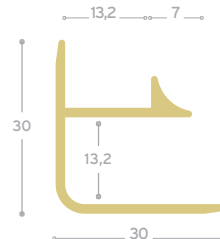

CBI EUROPE _ WOOD

details détails detalles particolari

CORNERS _ ANGLES _ ESQUINAS _ ANGOLI

PP1004 > Acoustik Plus internal corner _ angle interne _ esquina interna _ angolo interno

PP1005 > Sherwood - Sound Wood internal corner _ angle interne _ esquina interna _ angolo interno

- rockwool insulation
  laine de roche
  lana de roca
  lana di roccia
- panel
  panneau
  panel
  pannello

PP1004 > Acoustik Plus external corner _ angle externe _ esquina externa _ angolo esterno

PP1005 > Sherwood - Sound Wood external corner _ angle externe _ esquina externa _ angolo esterno

PP1004

CS/LE P1001 wooden corner _ angle en bois _ esquina de madera _ angolo in legno

PROFILES _ PROFILS _ PERFILES _ PROFILI

PP1002 > Acoustik Plus linear profile _ profil linéaire _ perfil lineal _ profilo lineare

PP1003 > Sherwood - Sound Wood linear profile _ profil linéaire _ perfil lineal _ profilo lineare