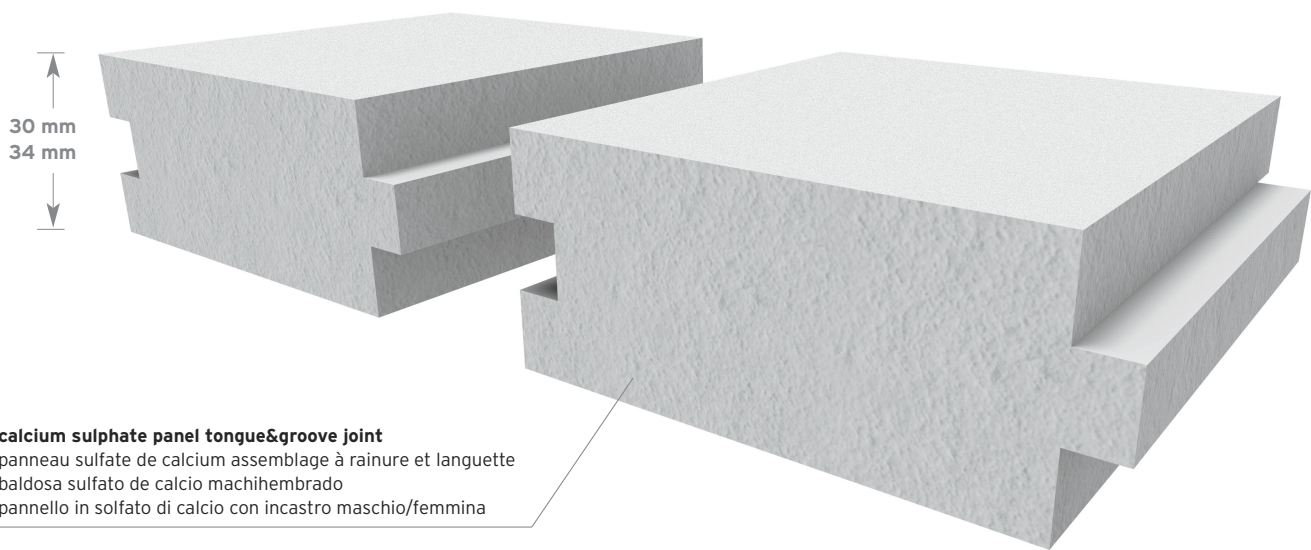

FACTORY FINISHED PANELS

tongue&groove panel › calcium sulphate
 panneau tongue&groove › sulfate de calcium
 baldosa tongue&groove › sulfato de calcio
 pannello tongue&groove › solfato di calcio

calcium sulphate panel tongue&groove joint
 panneau sulfate de calcium assemblage à rainure et languette
 baldosa sulfato de calcio machihembrado
 pannello in solfato di calcio con incastro maschio/femmina

PANEL SPECIFICATION ACCORDING TO EN 12825:2003

		L	P	H	Kg/m ²	fire reaction	fire resistance	structure		structure		
						reazione al fuoco	al fuoco	CR_CBI	IF	CR_CBI	class*	IF
						euro class	euro class					
calcium sulphate panel	PS30TG	60 x 60	30	36		A1	-	3,724	4,312	8,910	3	9,390
panneau sulfate de calcium	PS34TG		34	51		A1	REI 30	4,116	4,704	9,690	4	11,270
baldosa sulfato de calcio												
pannello in solfato di calcio												

Panel: Calcium sulphate high density 1200/1500 kg/m³ +/- 3%.
Dimensions: 600X600X**30/34** mm. **Top Covering:** PVC rubber, Linoleum, Carpet, Ceramic tiles, Marble, Granite, Parquet.

Baldosa: Sulfato de calcio alta densidad 1200/1500 kg/m³ +/- 3%.
Dimensiones: 600X600X**30/34** mm. **Revestimiento superior:** PVC, Linoleum, Moqueta, Céramica, Granito, Mármol, Parquet.

Panneau: Sulfate de calcium à haute densité 1200/1500 kg/m³ +/- 3%.
Dimensions: 600X600X**30/34** mm. **Revêtement supérieur:** PVC, Linoleum, Moquette, Grès, Marbre, Granite, Parquet.

Pannello: Solfato di calcio ad alta densità 1200/1500 kg/m³ +/- 3%.
Dimensioni: 600X600X**30/34** mm. **Rivestimento superiore:** PVC, Linoleum, Moquette, Gres porcellanato, Marmo, Granito, Parquet.