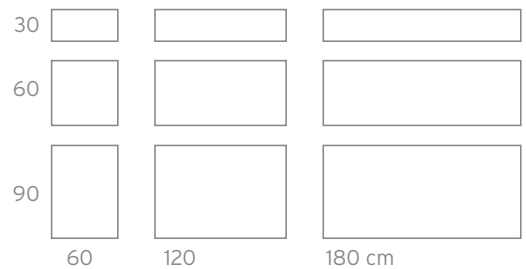

CBI EUROPE _ WOOD

modularity
modularité
modularidad
modularità

SUSPENDED CEILINGS _ FAUX PLAFONDS _ TECHOS _ CONTROSOFFITTI

SHERWOOD _ ACOUSTIK PLUS

SOUND WOOD

METAL WOOD > please consult_voir_consultare_consultare **METAL CEILINGS AND COVERINGS TECHNICAL BOOK**

WALL CLADDINGS _ CONTRE-CLOISON _ CONTRAPARED _ CONTROPARETE

SHERWOOD _ ACOUSTIK PLUS

SOUND WOOD

sample compositions _ exemples de compositions _ ejemplos de composiciones _ esempi di composizioni