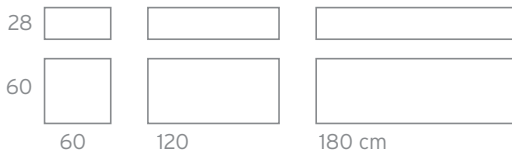

CBI EUROPE _ WOOD

modularity
 modularité
 modularidad
 modularità

SUSPENDED CEILINGS _ FAUX PLAFONDS _ TECHOS _ CONTROSOFFITTI

SHERWOOD _ ACOUSTIK PLUS

SOUND WOOD

METAL WOOD > please consult_voir_consultare_consultare **METAL CEILINGS AND COVERINGS TECHNICAL BOOK**