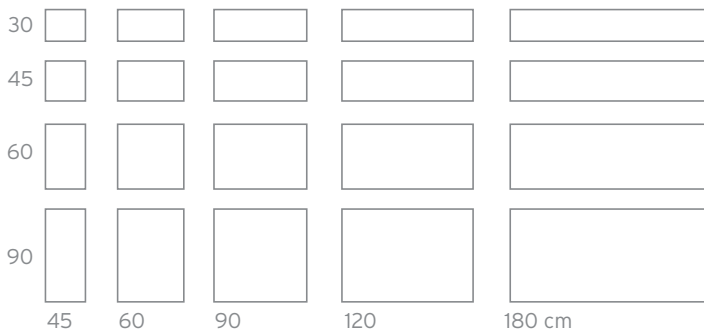

WALL CLADDINGS _ CONTRE-CLOISON _ CONTRAPARED _ CONTROPARETE

SHERWOOD _ ACOUSTIK PLUS